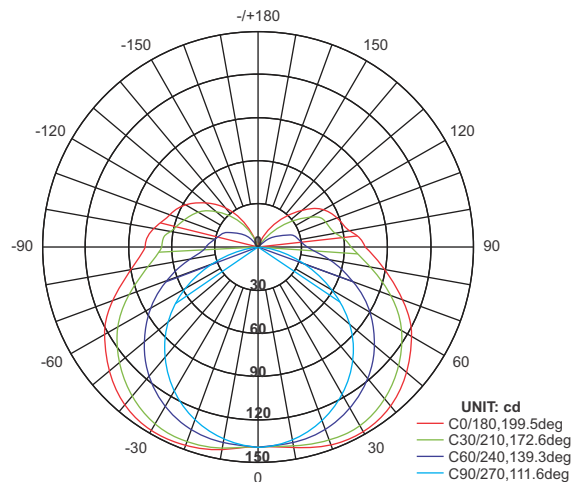

AVERAGE BEAM ANGLE (50%):155.8 DEG